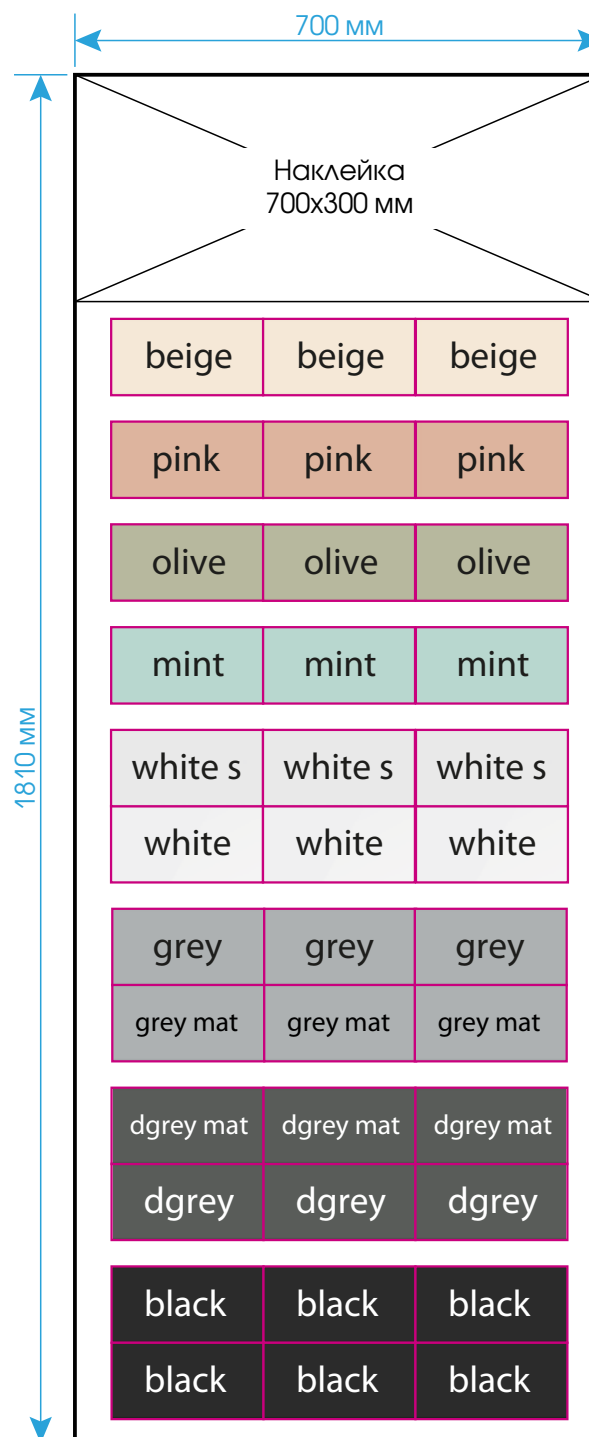

Golden-28/48

Книжка-4 (810x1810)
наклейка (810x300)

Книжка-3

Техно-3

Экспо-4 (910x1830)

Metrotiles plane | 100x200

Golden-28/48

Книжка-4 (810x1810)
наклейка (810x300)

Книжка-3

Техно-3

Экспо-4 (910x1830)