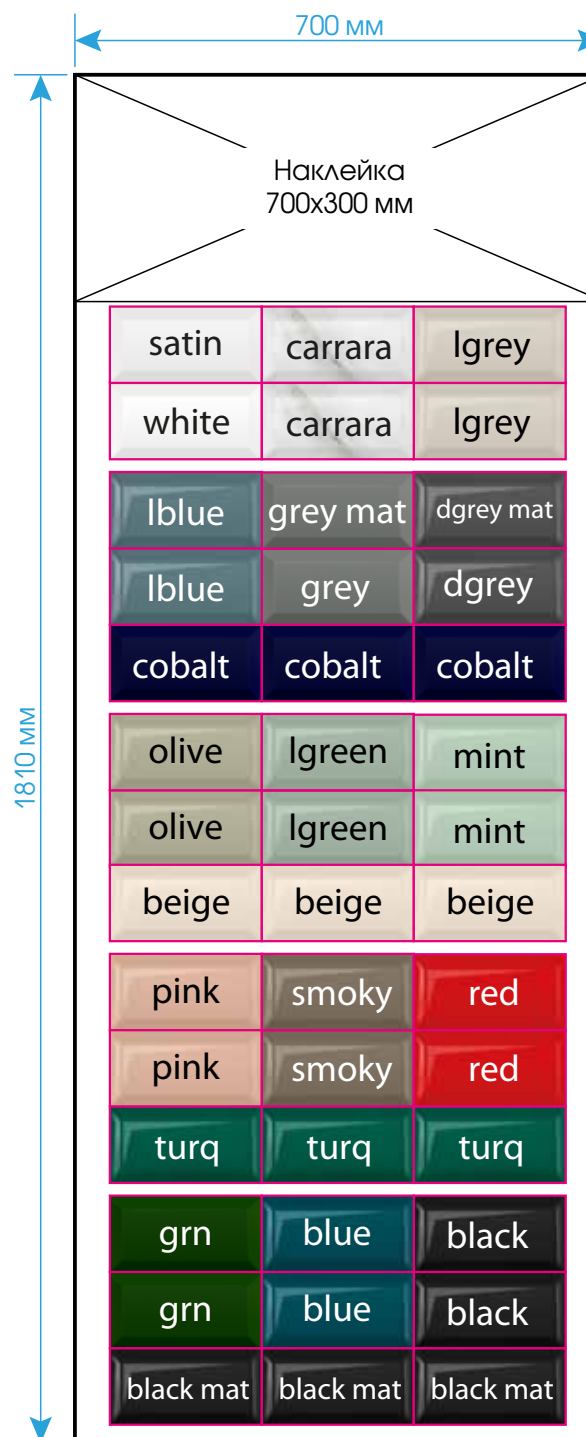

Golden-28/48

Книжка-4 (810x1810)
наклейка (810x300)

Книжка-3

Техно-3

Экспо-4 (910x1830)

Metrotiles plane | 100x200

Golden-28/48

Книжка-4 (810x1810)
наклейка (810x300)

Книжка-3

Техно-3

Экспо-4 (910x1830)