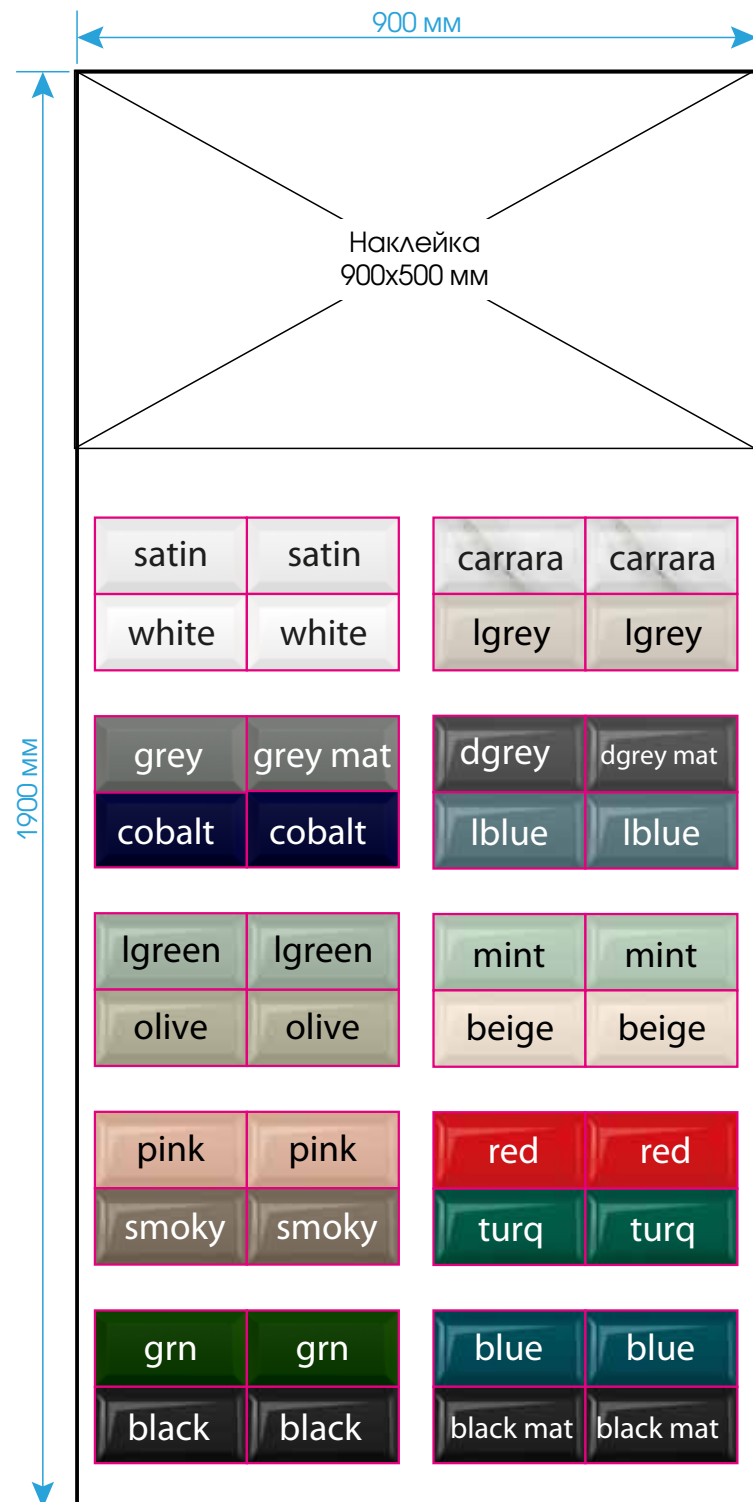

Golden-28/48

Книжка-4 (810x1810)
наклейка (810x300)

Книжка-3

Техно-3

Экспо-4 (910x1830)

Metrotiles plane | 100x200

Golden-28/48

Книжка-4 (810x1810)
наклейка (810x300)

Книжка-3

Техно-3

Экспо-4 (910x1830)