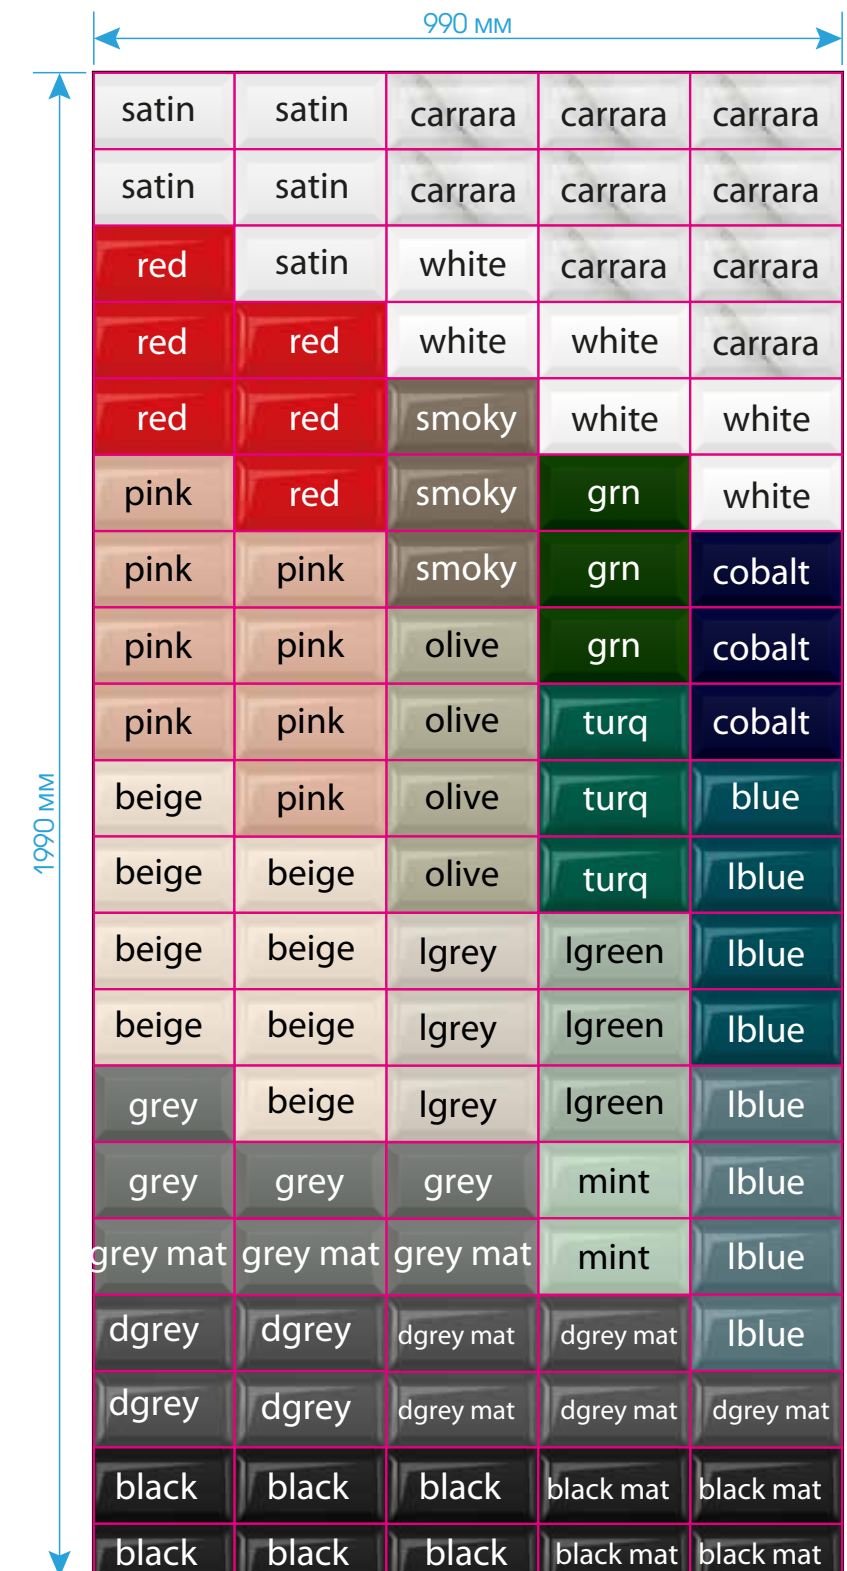

Golden-28/48

Книжка-4 (810x1810)
наклейка (810x300)

Книжка-3

Техно-3

Экспо-4 (910x1830)

Metrotiles plane | 100x200

Golden-28/48

Книжка-4 (810x1810)
наклейка (810x300)

Книжка-3

Техно-3

Экспо-4 (910x1830)