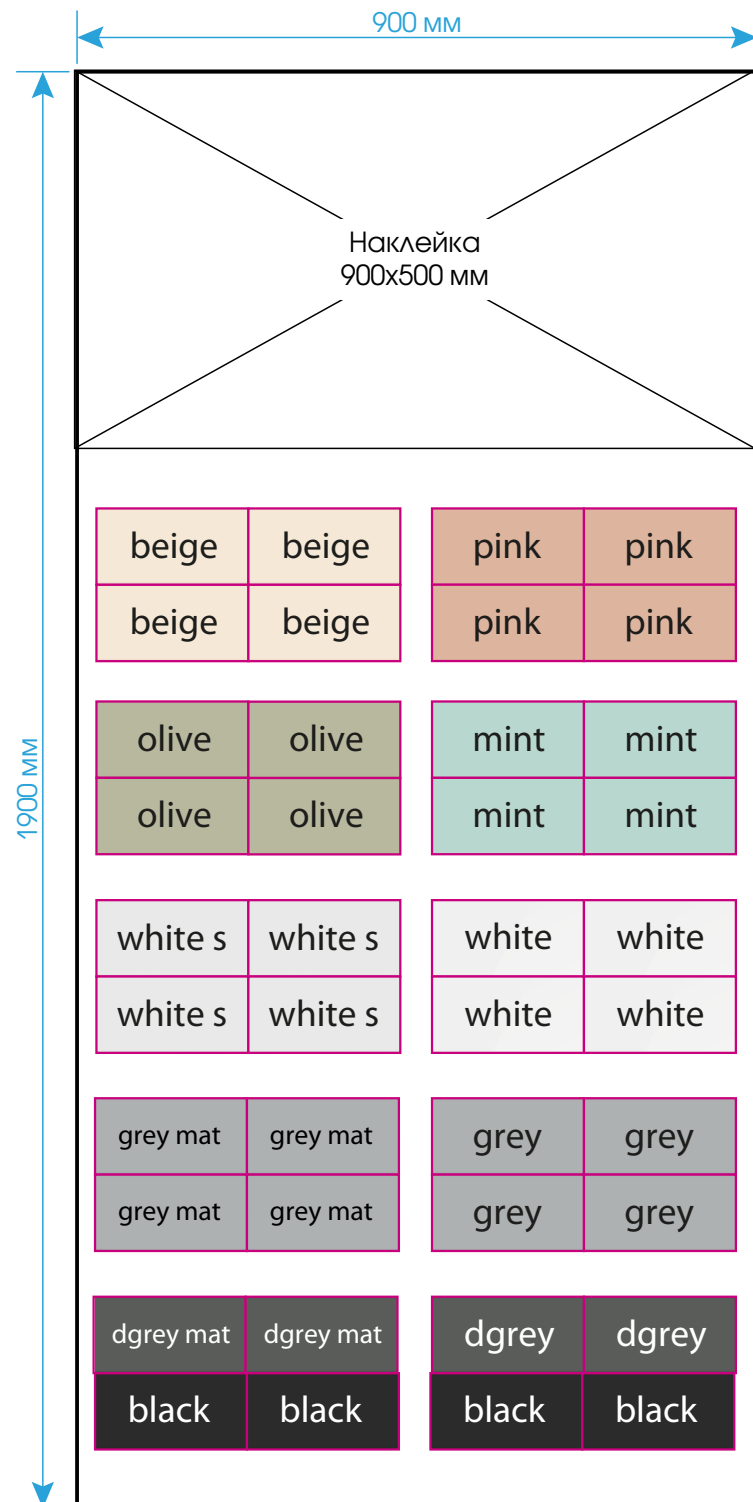

Golden-28/48

Книжка-4 (810x1810)
наклейка (810x300)

Книжка-3

Техно-3

Экспо-4 (910x1830)

Metrotiles plane | 100x200

Golden-28/48

Книжка-4 (810x1810)
наклейка (810x300)

Книжка-3

Техно-3

Экспо-4 (910x1830)